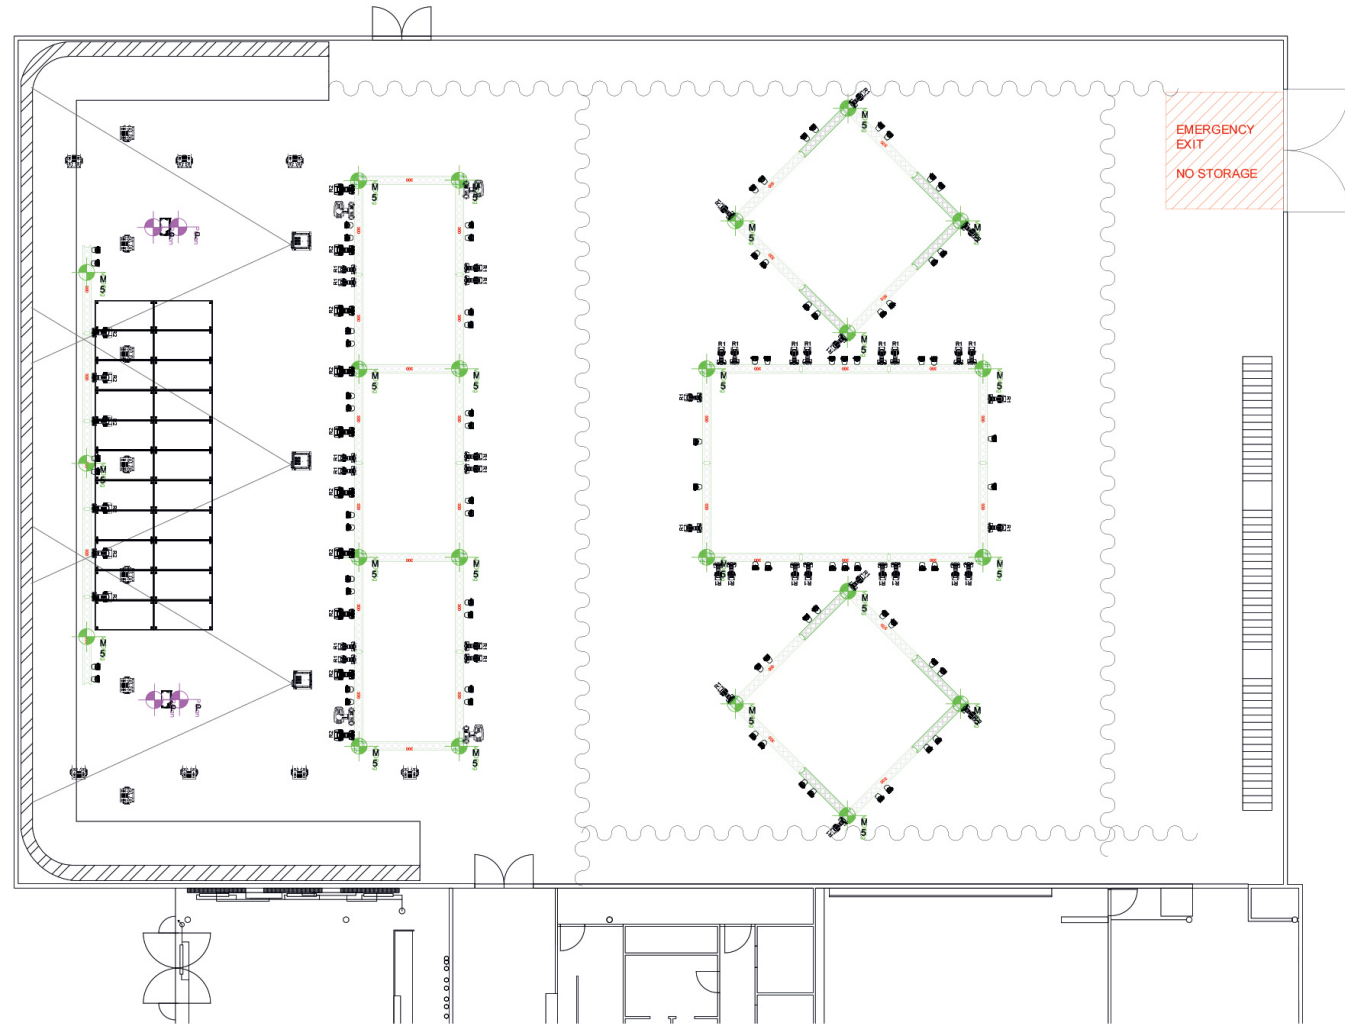

Technical plan

Convention 1 & Cocktail Area

Marc Krevnak
Marc@gsp2.be
+32 475 81 10 80

- Martin MAC 700
PROFILE 23ch
- Chauvet ROGUE
R2 15ch
- Chauvet ROGUE
R1 14ch
- Starway Citykolor
7ch DRGBAW
- Briteq Stage Beamer
ARC 1S 5ch
- Stage element
2m x 1m h:60cm
- JBL VRX La932 3x
JBL VRX SUB 718 1x
- PANASONIC PT-RZ120B
12K ansi Lumen lazer