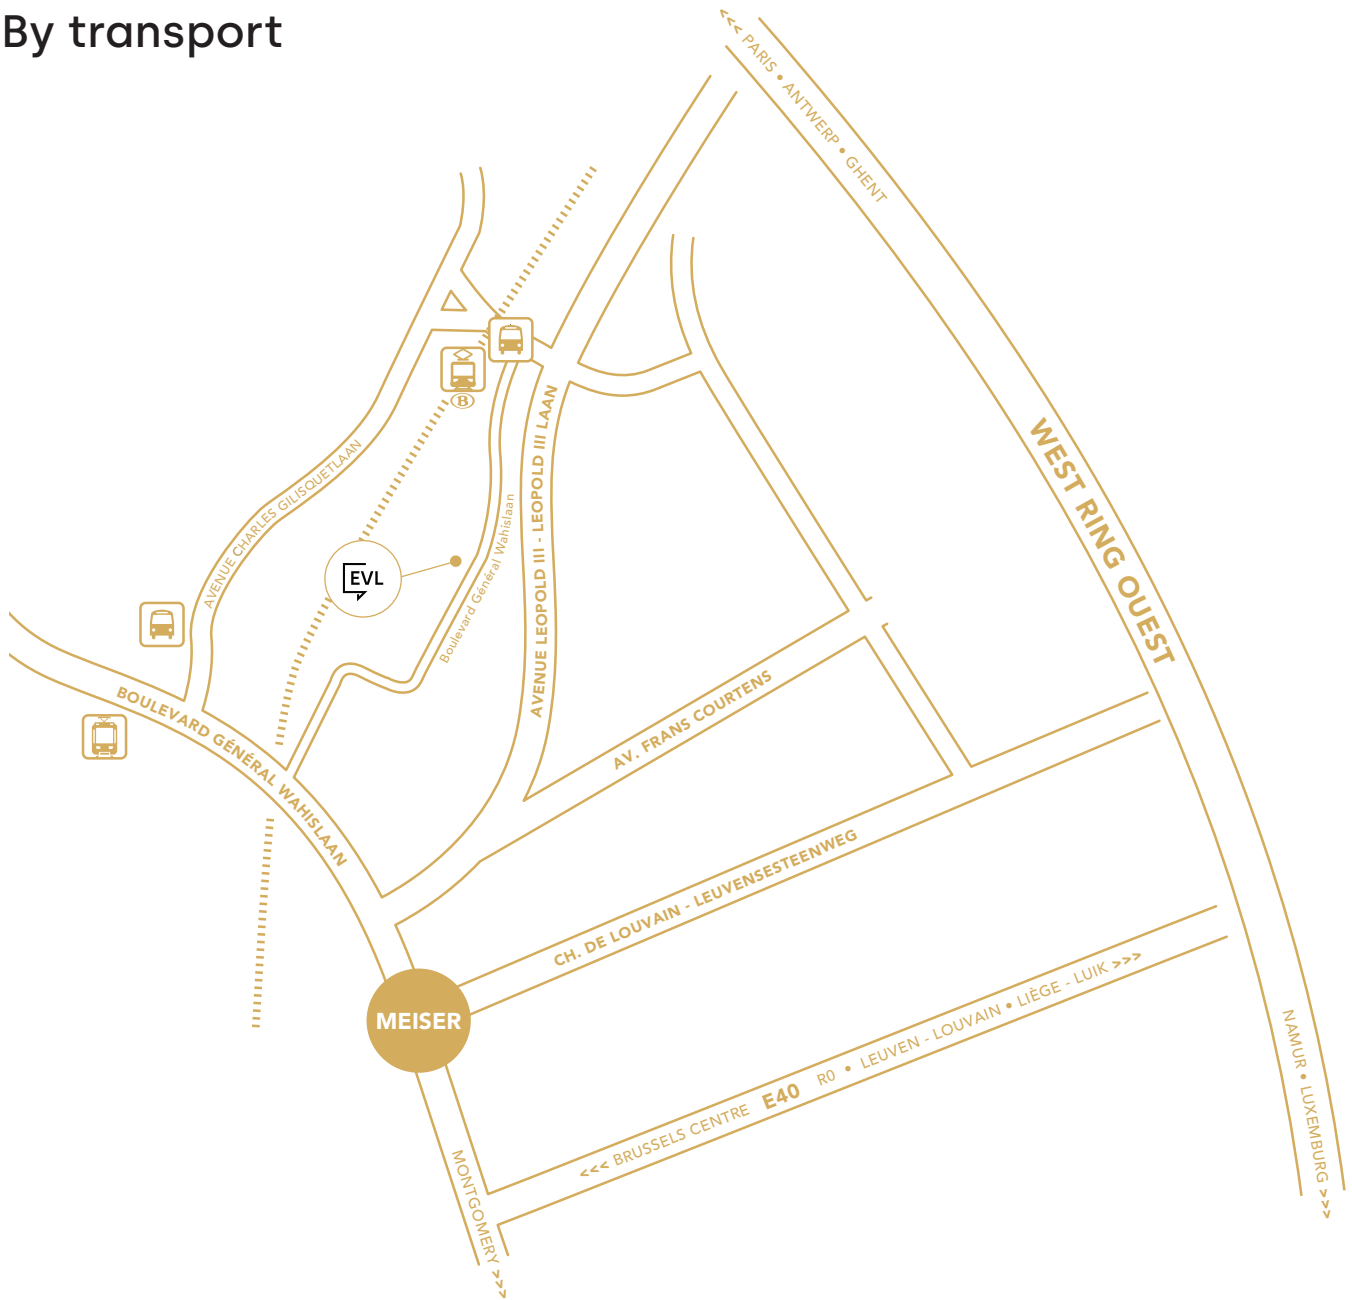

# Access plan

## By transport

### BUS

64 65

Arrêt Josaphat/Halte Josaphat  
10 min (850m)

66

Arrêt Evere/Halte Evere  
5 min (450m)

### TRAM

7

Arrêt Chazal/Halte Chazal  
7 min (550m)